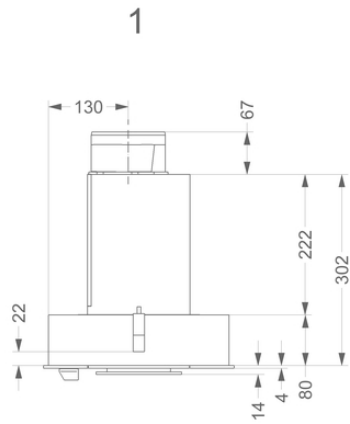

Afmetingen

▪ Product afmetingen (BxDxH) (mm)	838 x 301 x 371
▪ Uitsparingsmaat (BxD)(mm)	810 x 290
▪ Minimum afmetingen kast (BxDxH) (mm)	x 600 x
▪ Advies afstand tussen werkblad en onderzijde dampkap met een inductie kookplaat (Hmin-Hmax)(mm)	650 - 750
▪ Advies afstand tussen werkblad en onderzijde dampkap met een gas kookplaat (Hmin-Hmax)(mm)	650 - 750
▪ Advies afstand tussen werkblad en onderzijde dampkap met elektrische of keramische kookplaat (Hmin-Hmax)(mm)	600 - 750
▪ Diameter uitblaasopening (mm)	125
▪ Positie afvoer	Boven

Technische eigenschappen

▪ Aansluitwaarde (W)	139
▪ Spanning (V)	220-230
▪ Frequentie (Hz)	50
▪ Lengte van de aansluitkabel (m)	1
▪ Power consumption in off-mode (Po) (W)	0,00
▪ Netto gewicht (kg)	15,8