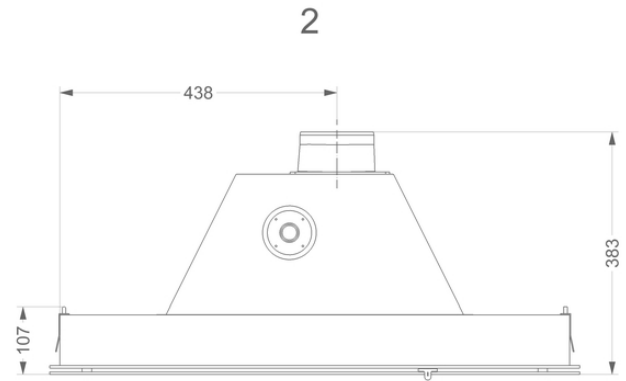

Afmetingen

▪ Product afmetingen (BxDxH) (mm)	838 x 301 x 371
▪ Uitsparingsmaat (BxD)(mm)	810 x 290
▪ Minimum afmetingen kast (BxDxH) (mm)	x 600 x
▪ Advies afstand tussen werkblad en onderzijde dampkap met een inductie kookplaat (Hmin-Hmax)(mm)	650 - 750
▪ Advies afstand tussen werkblad en onderzijde dampkap met een gas kookplaat (Hmin-Hmax)(mm)	650 - 750
▪ Advies afstand tussen werkblad en onderzijde dampkap met elektrische of keramische kookplaat (Hmin-Hmax)(mm)	600 - 750
▪ Diameter uitblaasopening (mm)	125
▪ Positie afvoer	Boven

Technische eigenschappen

▪ Aansluitwaarde (W)	139
▪ Spanning (V)	220-230
▪ Frequentie (Hz)	50
▪ Lengte van de aansluitkabel (m)	1
▪ Power consumption in off-mode (Po) (W)	0,00
▪ Netto gewicht (kg)	15,8