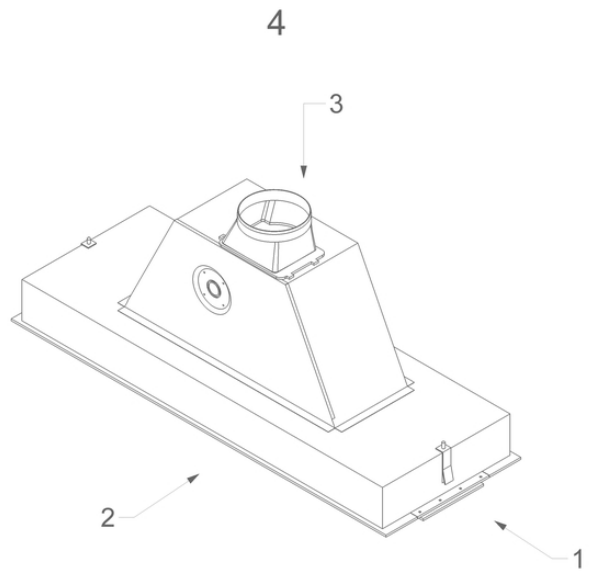

Luchthoeveelheid & geluidsniveau

▪ Geluidsdruk snelheid 1 (dB(A)) / Geluidsvermogen snelheid 1 (dB(A))	31 / 45
▪ Geluidsdruk snelheid 2 (dB(A)) / Geluidsvermogen snelheid 2 (dB(A))	37 / 51
▪ Geluidsdruk snelheid 3 (dB(A)) / Geluidsvermogen snelheid 3 (dB(A))	44 / 58

Technische eigenschappen

▪ Aansluitwaarde (W)	139
▪ Spanning (V)	220-230
▪ Frequentie (Hz)	50
▪ Lengte van de aansluitkabel (m)	1
▪ Power consumption in off-mode (Po) (W)	0,00
▪ Netto gewicht (kg)	15,8