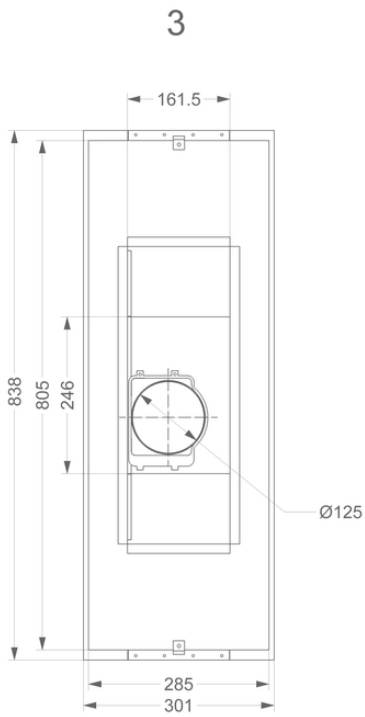

Afmetingen

▪ Product afmetingen (BxDxH) (mm)	838 x 301 x 371
▪ Uitsparingsmaat (BxD)(mm)	810 x 290
▪ Minimum afmetingen kast (BxDxH) (mm)	x 600 x
▪ Advies afstand tussen werkblad en onderzijde dampkap met een inductie kookplaat (Hmin-Hmax)(mm)	650 - 750
▪ Advies afstand tussen werkblad en onderzijde dampkap met een gas kookplaat (Hmin-Hmax)(mm)	650 - 750
▪ Advies afstand tussen werkblad en onderzijde dampkap met elektrische of keramische kookplaat (Hmin-Hmax)(mm)	600 - 750
▪ Diameter uitblaasopening (mm)	125
▪ Positie afvoer	Boven

Technische eigenschappen

▪ Aansluitwaarde (W)	139
▪ Spanning (V)	220-230
▪ Frequentie (Hz)	50
▪ Lengte van de aansluitkabel (m)	1
▪ Power consumption in off-mode (Po) (W)	0,00
▪ Netto gewicht (kg)	15,8